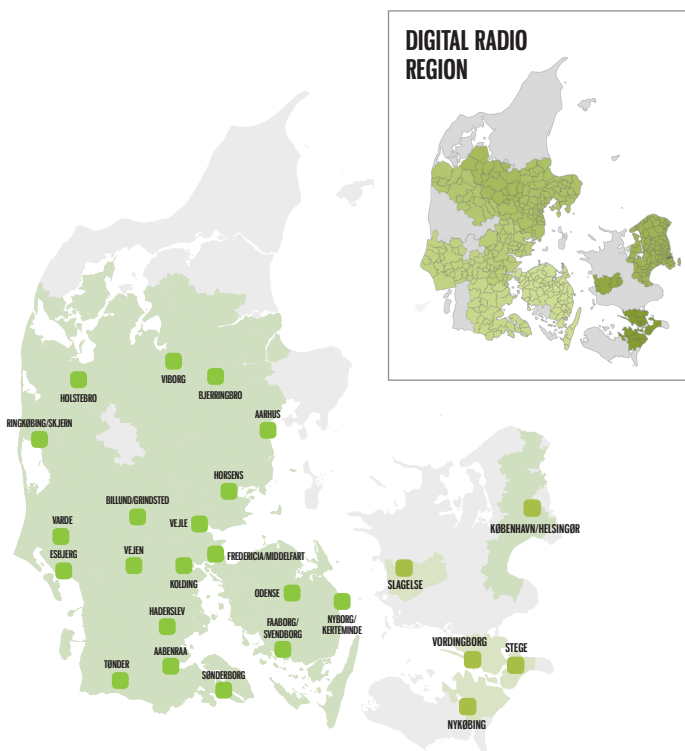

JOBKAMPAGNE

Jobkampagne

Mangler du en ny medarbejder?
Vælg en effektiv jobkampagne på jfm Radio

Denne kampagne er perfekt til:

- at gøre dit jobopslag synlig i mængden
- at skabe interesse hos dem, der ikke er aktiv jobsøgende og dermed opnå en højere kvalitet af ansøgere.
- at gentage dit jobspot, så det bliver hørt mange gange, hvilket kan gøre forskellen om man søger eller ej.
- at skabe positiv branding af din virksomhed.

DIGITAL	STATIONER	PRISER
TREKANTSOMRÅDET	Skala.fm, Classic.fm, VLR	3.995
FYN	Skala.fm, Classic.fm, VLR	3.195
SØNDERJYLLAND	Skala.fm, Classic.fm, VLR	2.295
SYDVESTJYLLAND	Skala.fm, Classic.fm, VLR	2.295
VESTJYLLAND	Skala.fm, Classic.fm, VLR, Radio Viborg	1.195
ØSTJYLLAND	Classic.fm	495
NORDSJÆLLAND OG KBH	Classic.fm	1.495
MIDTJYLLAND	Classic.fm, VLR, Radio Viborg	1.495